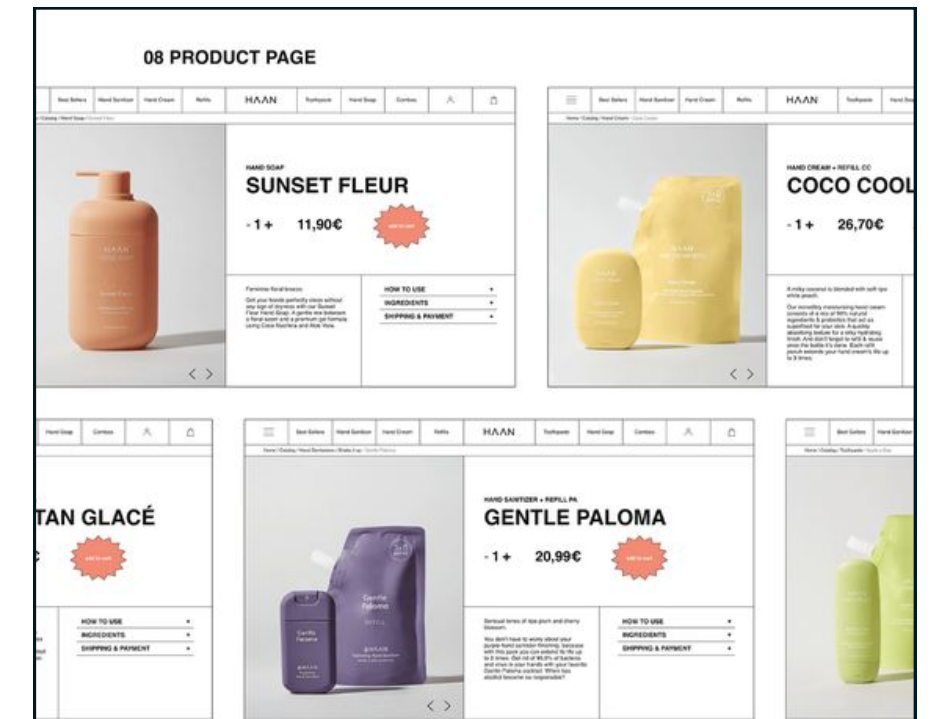

branding & landing page

moodboards & propositions

04 août 2023

tel. 06 58 17 67 70
mail. laurene.ruimy@gmail.com
www. laureneruimy.com

un concept simple dans un corps simple

dropcontact est un outil au concept simple : "enrichissez tous vos contacts B2B".

C'est un outil marketing indispensable mis à la **disposition de toutes les entreprises** et qui fait la promesse de remplir les fiches contacts si on lui fourni un nom, un prénom, et une société.

Pour mettre à disposition du grand public cet outil, il lui faut une **identité simple, minimaliste, intuitive et percutante.**

KW. simple, minimaliste, intuitif, percutant, pixel perfect.

GAMME CHROMATIQUE.

un branding dynamique pour un CRM automatique

En utilisant **dropcontact**, les équipes marketing et commerciales **économisent plusieurs heures par semaine** ce qui leur permet de se concentrer sur leurs corps de métier.