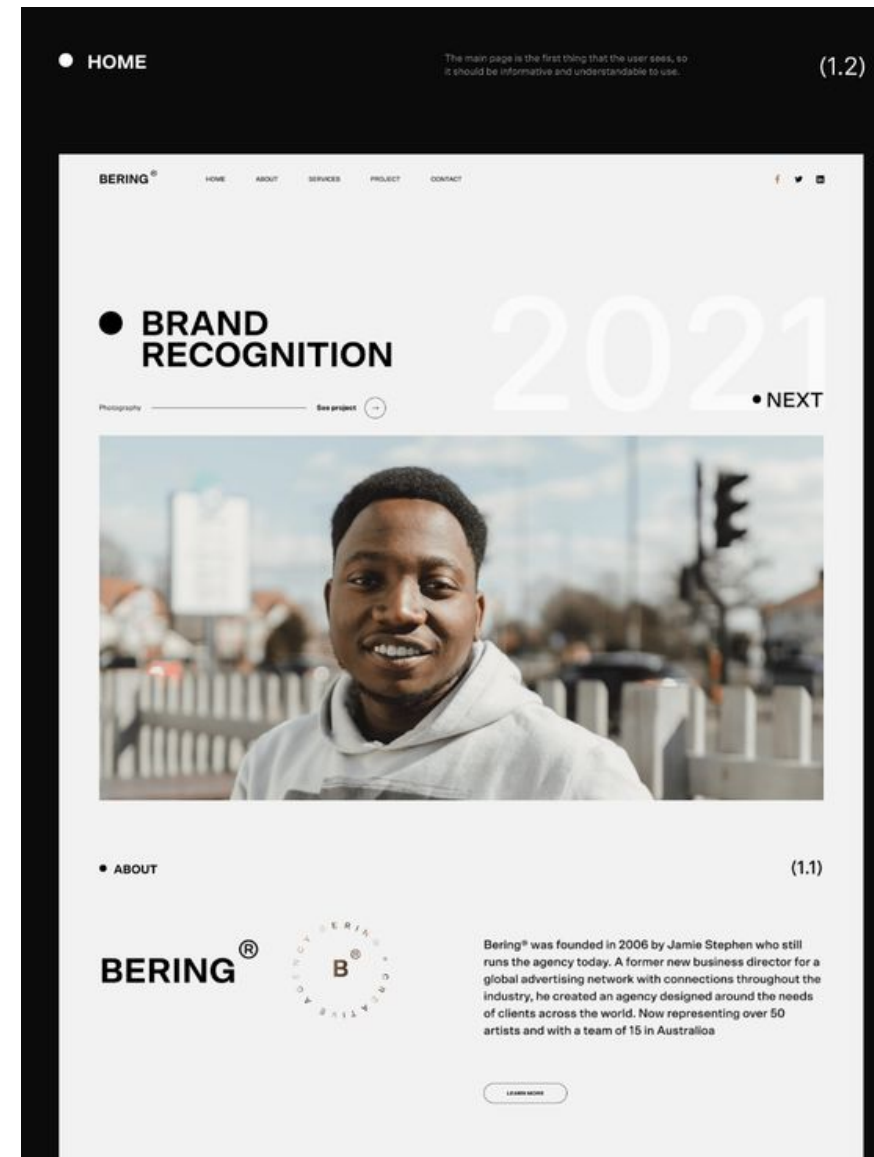

branding & landing page

moodboards & propositions

04 août 2023

tel. 06 58 17 67 70
mail. laurene.ruimy@gmail.com
www. laureneruimy.com

un concept simple dans un corps simple

dropcontact est un outil au concept simple : "enrichissez tous vos contacts B2B".

C'est un outil marketing indispensable mis à la **disposition de toutes les entreprises** et qui fait la promesse de remplir les fiches contacts si on lui fourni un nom, un prénom, et une société.

Pour mettre à disposition du grand public cet outil, il lui faut une **identité simple, minimaliste, intuitive et percutante.**

KW. simple, minimaliste, intuitif, percutant, pixel perfect.

GAMME CHROMATIQUE.

un branding dynamique pour un CRM automatique

En utilisant **dropcontact**, les équipes marketing et commerciales **économisent plusieurs heures par semaine** ce qui leur permet de se concentrer sur leurs corps de métier.

KW. dynamique, moderne, high tech, cible travaillant en marketing, fluide.

GAMME CHROMATIQUE.

un concept simple dans un corps simple

Pour cette proposition ; on intègre le côté dynamique de la seconde proposition à la première proposition minimaliste. Les visuels sont épurés et impactants grâce au contraste azure et orange; les flèches dirigent l'oeil et la lecture : le site et le produit sont lisibles et compréhensibles.