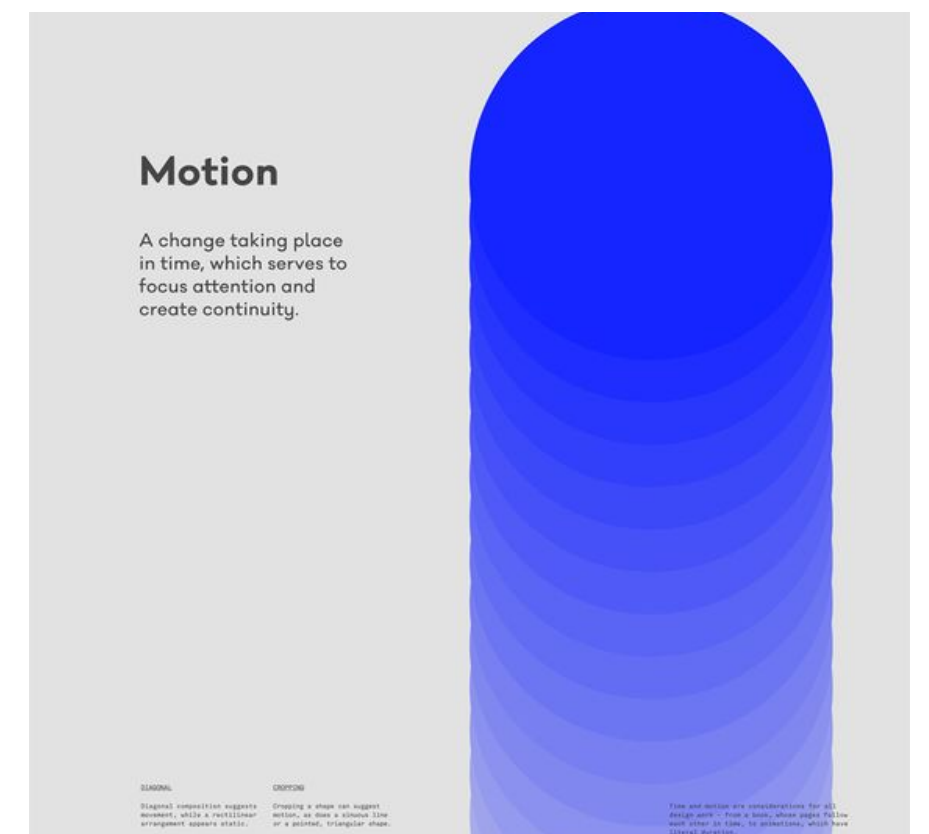

KW. simple, minimaliste, intuitif, percutant, pixel perfect.

GAMME CHROMATIQUE.

un branding dynamique pour un CRM automatique

En utilisant **dropcontact**, les équipes marketing et commerciales **économisent plusieurs heures par semaine** ce qui leur permet de se concentrer sur leurs corps de métier.

KW. dynamique, moderne, high tech, cible travaillant en marketing, fluide.

GAMME CHROMATIQUE.

un concept simple dans un corps simple

Pour cette proposition ; on intègre le côté dynamique de la seconde proposition à la première proposition minimaliste. Les visuels sont épurés et impactants grâce au contraste azure et orange; les flèches dirigent l'oeil et la lecture : le site et le produit sont lisibles et compréhensibles.